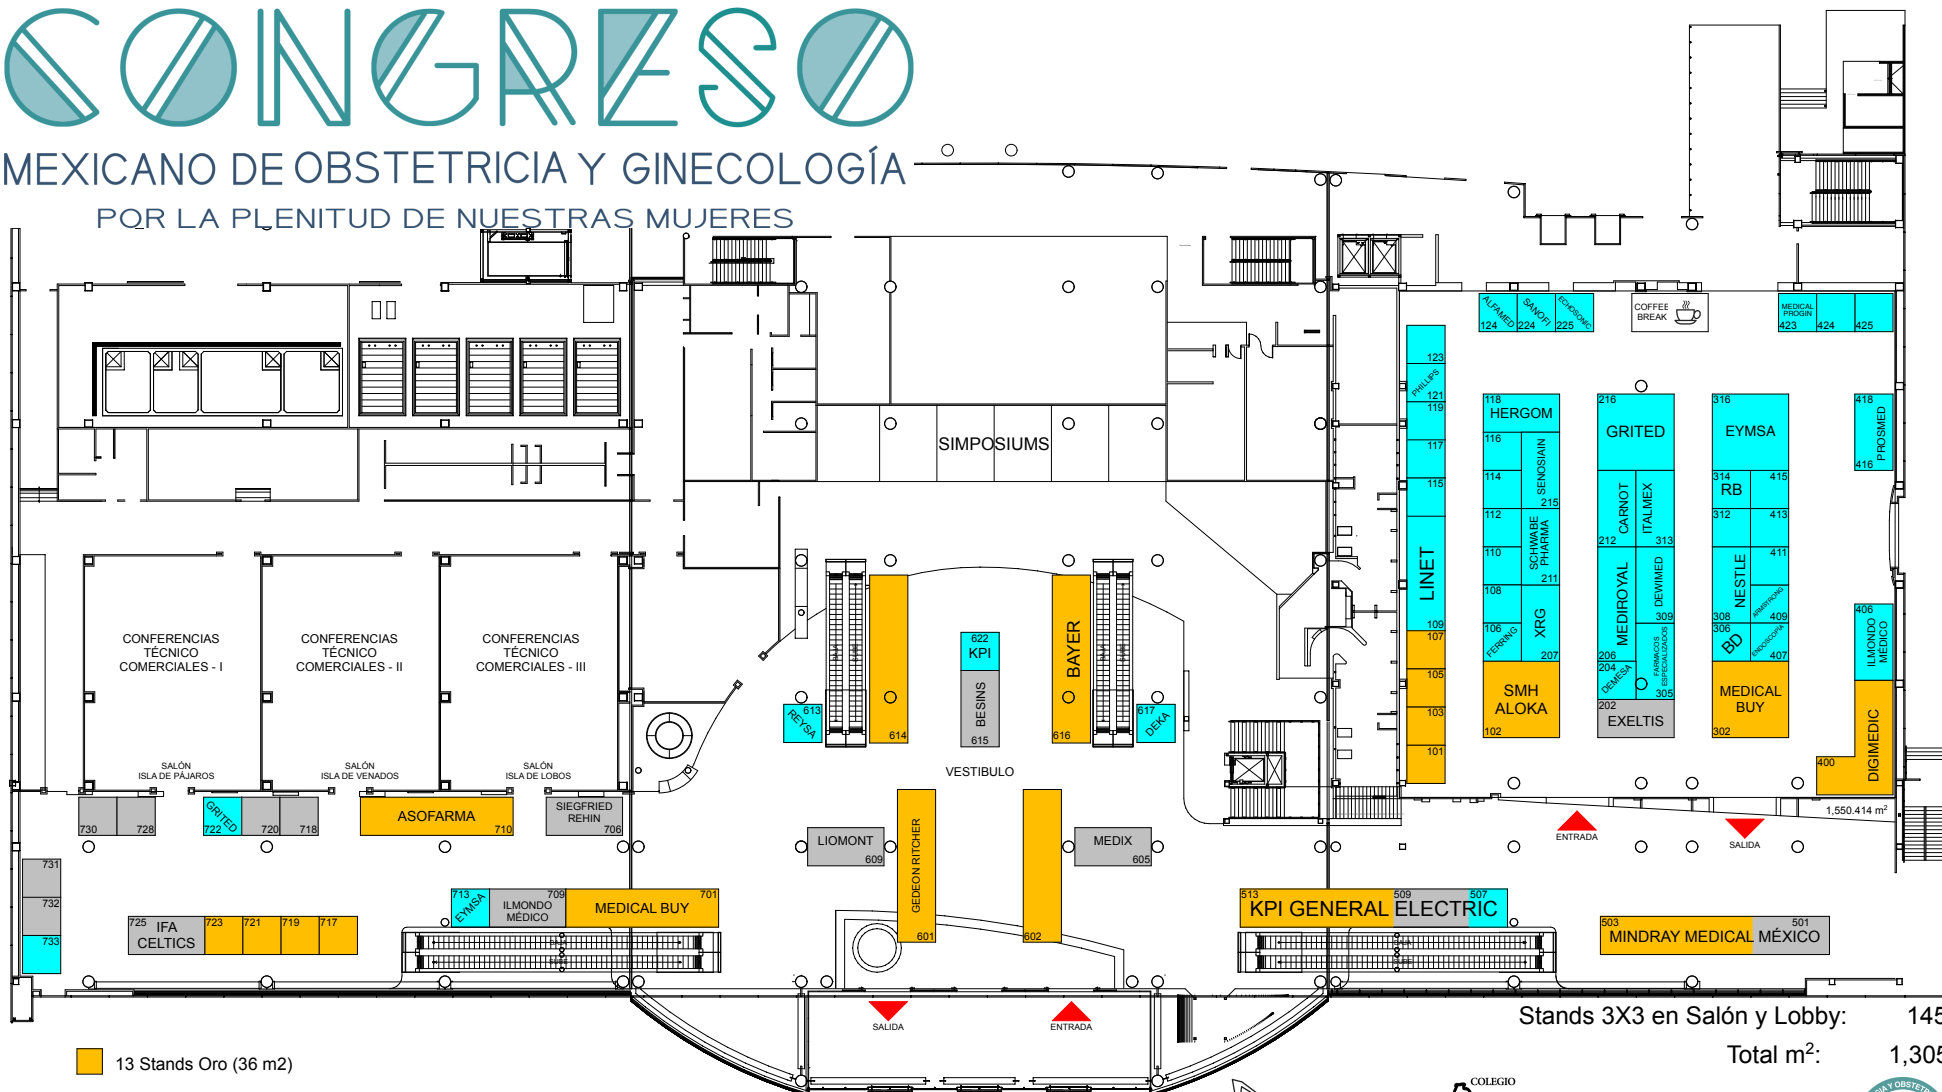

### PLANO EXPO MÉDICO CIENTÍFICA

- 13 Stands Oro (36 m2)
- 12 Stands Plata (18 m2)
- 69 Stands Generales (9 m2)

Stands 3X3 en Salón y Lobby: 145

Total m<sup>2</sup>: 1,305

Plano actualizado al 17 de Enero 18'